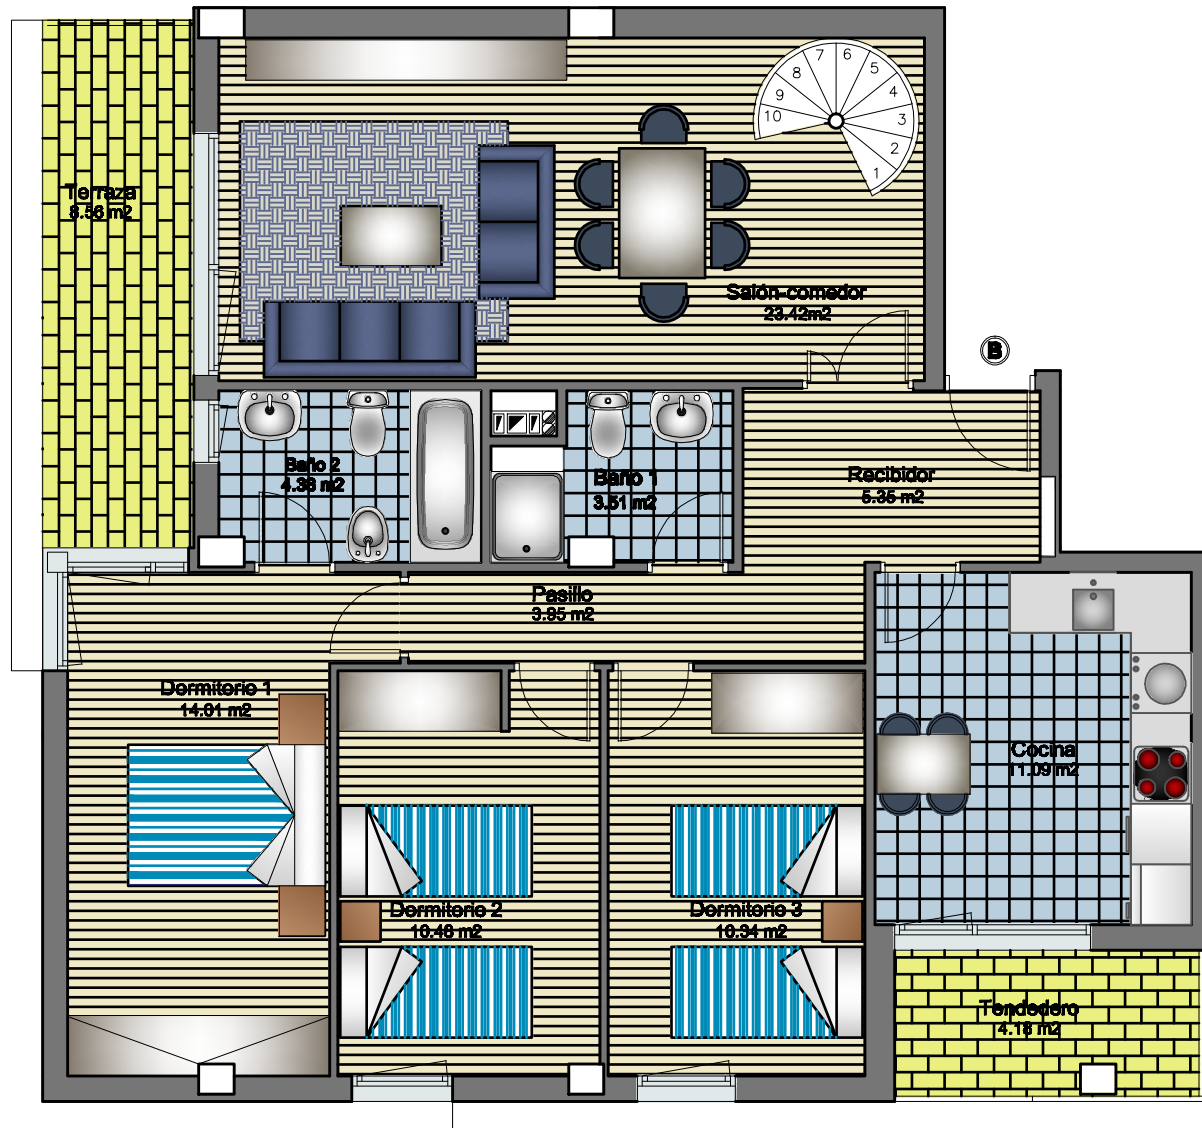

# C/ PASCUAL LORENZ SEBASTIÁN N°7

## VIVIENDAS EN VENTA

PLANTA CUARTA

PLANTA QUINTA

ESCALA GRAFICA:

Piso B PLANTA CUARTA / QUINTA

SUP. UTIL INTERIOR 106.79 m<sup>2</sup>

SUP. UTIL TOTAL CON TERRAZAS 176.43 m<sup>2</sup>