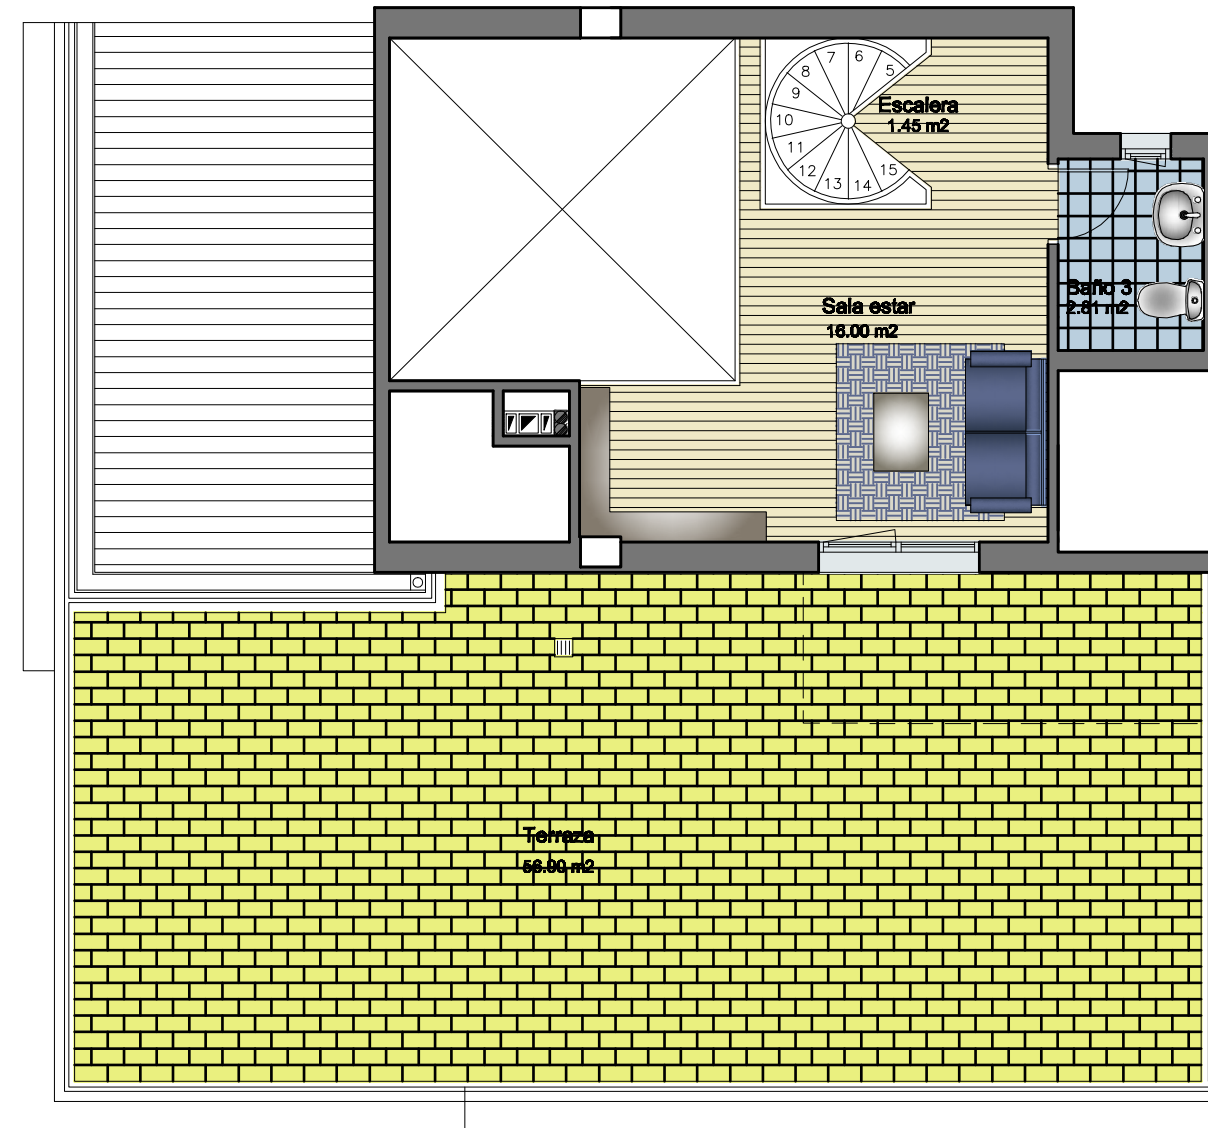

# C/ PASCUAL LORENZ SEBASTIÁN N°7

## VIVIENDAS EN VENTA

PLANTA CUARTA

PLANTA QUINTA

ESCALA GRAFICA:

Piso B PLANTA CUARTA / QUINTA

SUP. UTIL INTERIOR 106.79 m<sup>2</sup>

SUP. UTIL TOTAL CON TERRAZAS 176.43 m<sup>2</sup>